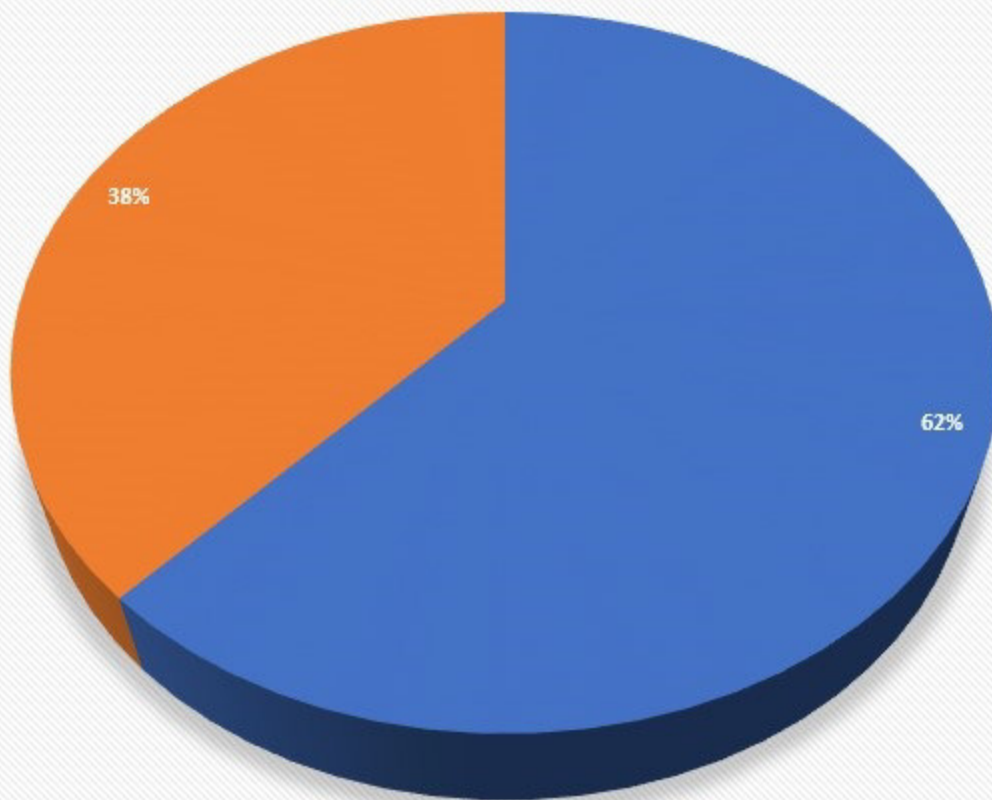

Estadísticas del Padron Electoral Residentes en el Extranjero
Total 63652 Personas
Fuente DICEP, JULIO 2020

■ Total Hombres Empadronados 39408

■ Total Mujeres Empadronados 24244